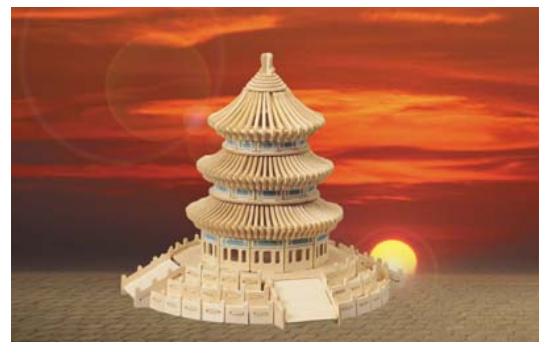

CM 035

Preis: 20,00

Tempel des Himmels, 300 tlg.

Set bestehend aus 5 Platten mit je 37,5 x 23,5 x 0,3 cm, Maße über alles: ca. 23 x 26 x 26 cm

CP 075

Preis: 20,00

Flugzeugträger

Set bestehend aus 5 Platten mit je 37,5x23,5x0,3 cm, Maße über alles ca. 20 x 5,5 x 17 cm