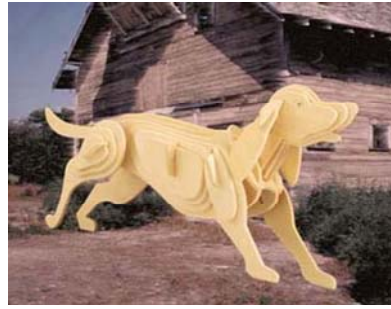

Löwe, 57 tlg.

Set bestehend aus 3 Platten mit je 37,5 x 23,5 x 0,3 cm, Maße über alles: ca. 20 x 29 x 11 cm

CE 013 Preis: 15,00

Hund

Set bestehend aus 2 Platten mit je 23,5 x 19 x 0,3 cm, Maße über alles ca. 13 x 30 x 7 cm

CM 011 Preis: 6,00

Pferd

Set bestehend aus 3 Platten mit je 23,5 x 19 x 0,3 cm, Maße über alles: ca. 21 x 24 x 6 cm (PG: B)

CE 023 Preis: 9,00

Maus

Set bestehend aus 2 Platten mit je 23,5 x 19 x 0,3 cm, Maße über alles: ca. 12 x 14 x 6 cm