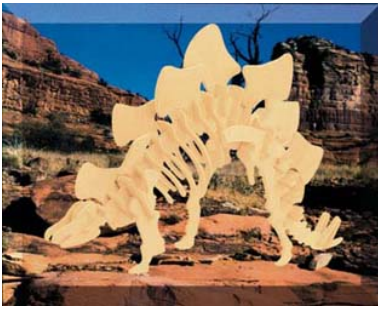

Stegosaurus

Set bestehend aus 2 Platten mit je 23,5 x 19 x 0,3 cm, Maße über alles: ca. 17 x 29 x 8 cm

CJ 016

Preis: 6,00