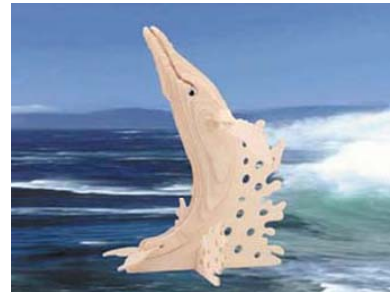

CM 001 Preis: 6,00

Eule

Set bestehen aus 4 Platten mit je 23,5 x 19 x 0,3 cm, Maße über alles: ca. 10,5 x 9,5 x 18,2 cm

CE 038 Preis: 15,00

Schwan

Set bestehend aus 2 Platten mit je 23,5 x 19 x 0,3 cm, Maße über alles: ca. 13 x 15 x 8 cm

CM 034 Preis: 6,00

Bienen

Set bestehend aus 2 Platten mit je 23,5 x 19 x 0,3 cm, Maße über alles ca. 8 x 22,5 x 23,5 cm

CE 018 Preis: 6,00

Delfin, 24 tlg.

Set bestehend aus 3 Platten mit je 37,5 x 15,8 x 0,3 cm, Maße über alles: ca. 23 x 19 x 17 cm